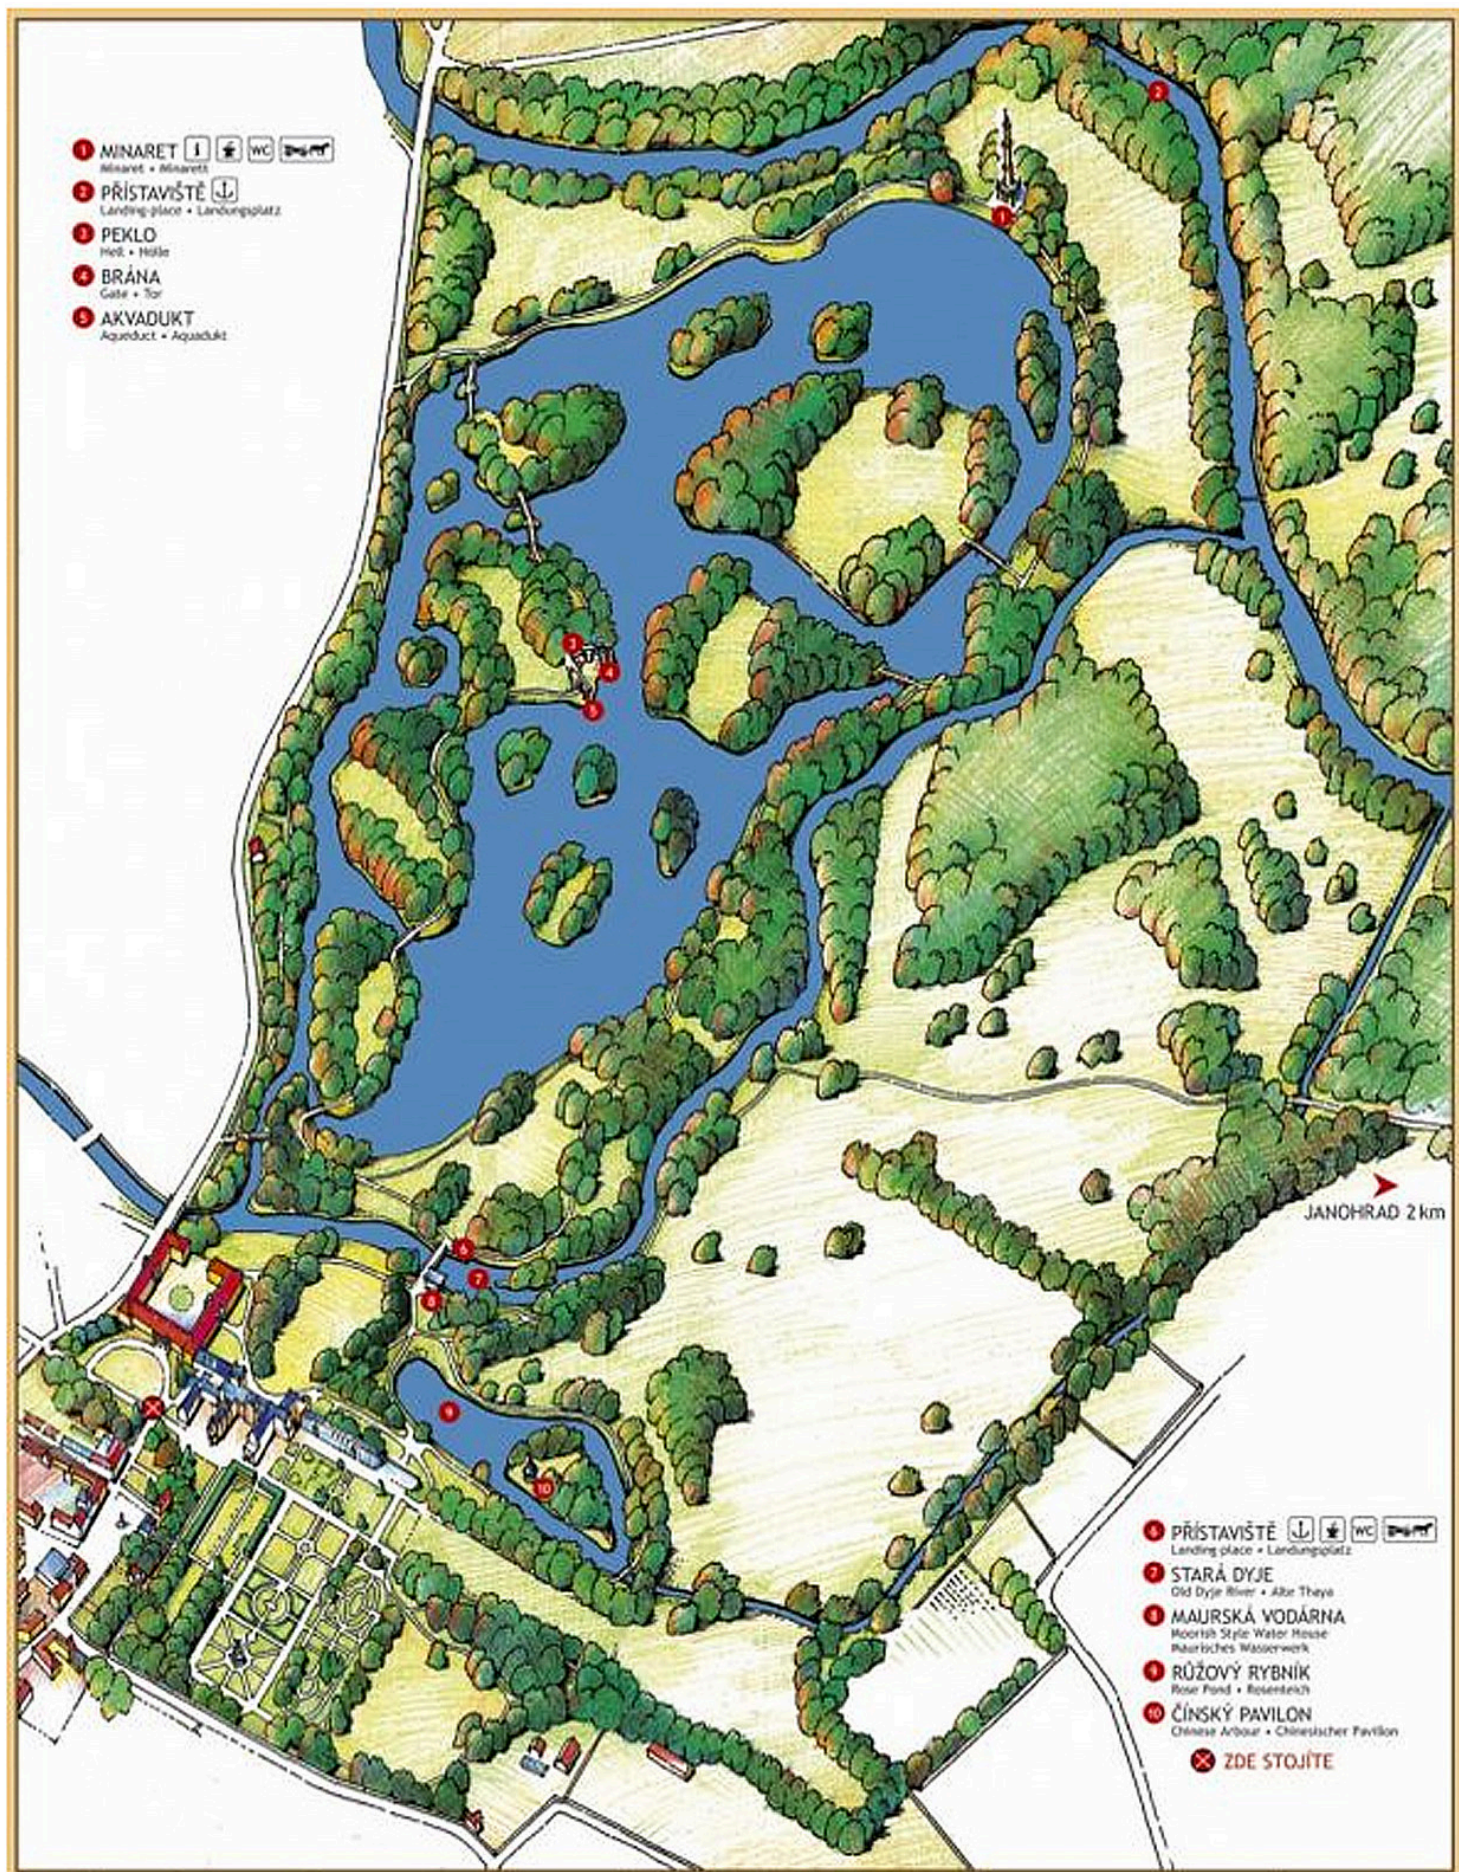

Plan der Parkanlage